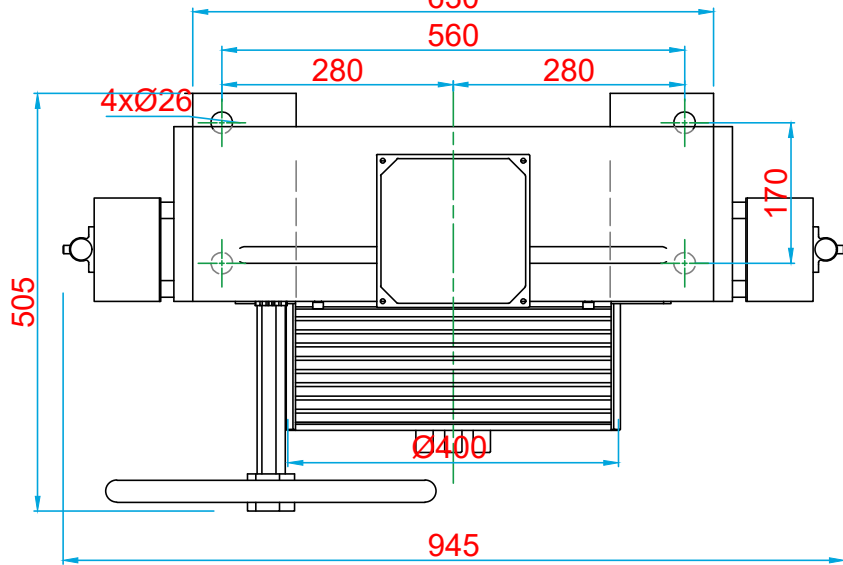

KURTARMA VOLANI / HANDWHEEL

ÖN GÖRÜNÜŞ / FRONT VIEW

YAN GÖRÜNÜŞ / RIGHT VIEW

ÜST GÖRÜNÜŞ / TOP VIEW

KOLMAR

ASANSÖR SANAYİ VE TİCARET ANONİM ŞİRKETİ

Tel: +90 (216) 661 55 67
info@kolmar.com.tr
www.kolmar.com.tr

MODEL : WYT-TE 2.5F_2000kg_Ø400_9xØ10_P16

Kapasite/Capacity : 2000 kg

Hız/Speed : 2.5 m/s

Kasnak/Groove : Ø400; 9xØ10