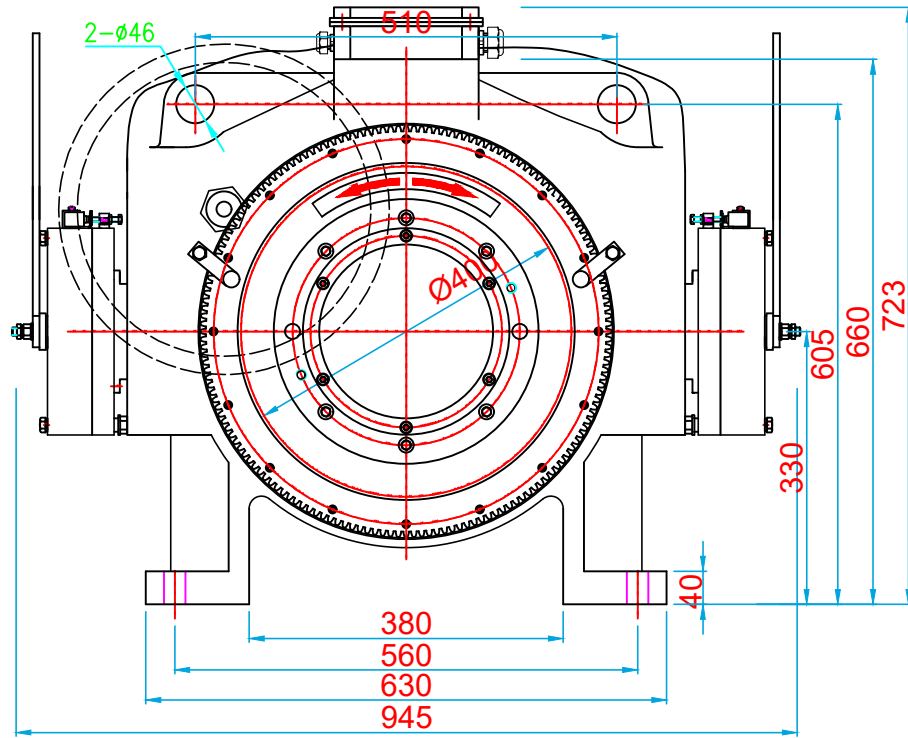

KURTARMA VOLANI / HANDWHEEL

ÖN GÖRÜNÜŞ / FRONT VIEW

YAN GÖRÜNÜŞ / RIGHT VIEW

ÜST GÖRÜNÜŞ / TOP VIEW

KOLMAR

ASANSÖR SANAYİ VE TİCARET ANONİM ŞİRKETİ

Tel: +90 (216) 661 55 67
info@kolmar.com.tr
www.kolmar.com.tr

MODEL : WYT-TE 2.5F_2000kg_Ø400_9xØ10_P16

Kapasite/Capacity : 2000 kg

Hız/Speed : 2.5 m/s

Kasnak/Groove : Ø400; 9xØ10