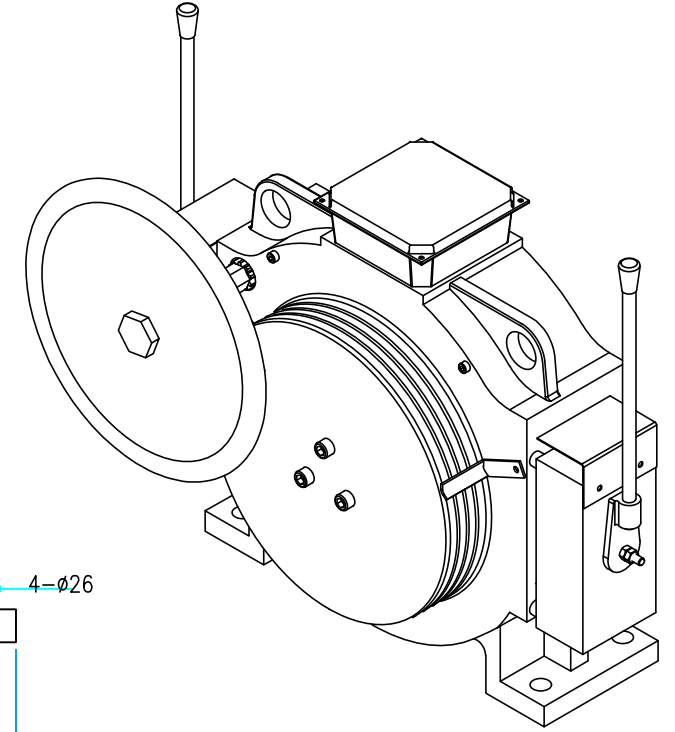

KURTARMA VOLANI / HANDWHEEL

ÖN GÖRÜNÜŞ / FRONT VIEW

YAN GÖRÜNÜŞ / RIGHT VIEW

ÜST GÖRÜNÜŞ / TOP VIEW

KOLMAR

ASANSÖR SANAYİ VE TİCARET ANONİM ŞİRKETİ

Tel: +90 (216) 661 55 67
info@kolmar.com.tr
www.kolmar.com.tr

MODEL : WYT-TE 2.5F_2000kg_Ø400_9xØ10_P16

Kapasite/Capacity : 2000 kg

Hız/Speed : 2.5 m/s

Kasnak/Groove : Ø400; 9xØ10