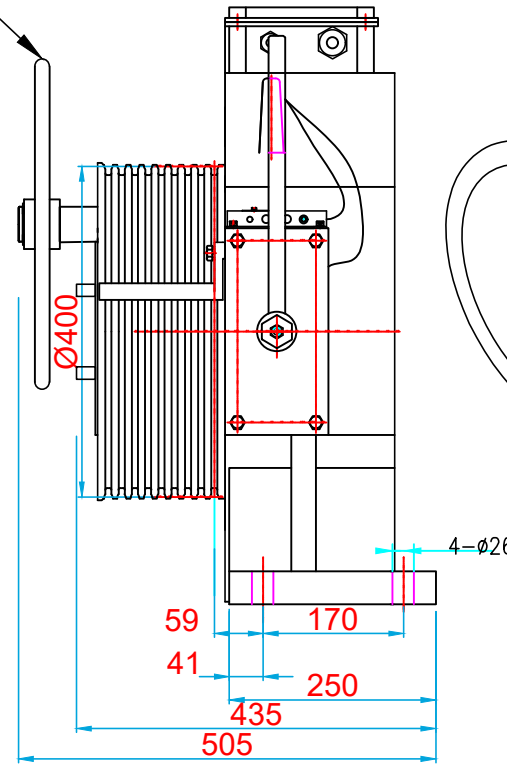

KURTARMA VOLANI / HANDWHEEL

ÖN GÖRÜNÜŞ / FRONT VIEW

YAN GÖRÜNÜŞ / RIGHT VIEW

ÜST GÖRÜNÜŞ / TOP VIEW

KOLMAR

ASANSÖR SANAYİ VE TİCARET ANONİM ŞİRKETİ

Tel: +90 (216) 661 55 67
info@kolmar.com.tr
www.kolmar.com.tr

MODEL : WYT-TE 2.5F_2000kg_Ø400_9xØ10_P16

Kapasite/Capacity : 2000 kg

Hız/Speed : 2.5 m/s

Kasnak/Groove : Ø400; 9xØ10